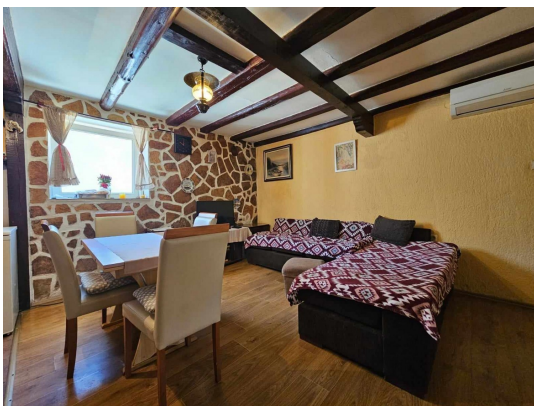

Cena : 204.000 €

Prodamo hišo v nizu 4 km od Poreča, 105 m² - Pritličje: dnevna soba s kuhinjo in jedilnico, kopalnica in terasa - nadstropje: dve spalnici in kopalnica - mansarda: spalnica - ogrevanje in hlajenje je preko klime.